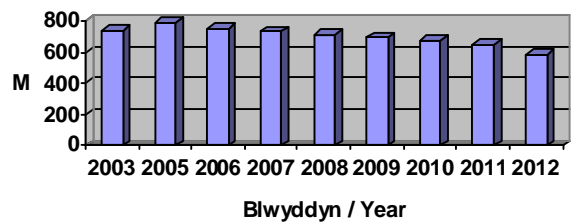

Cyfanswm Hydoedd / Total Length