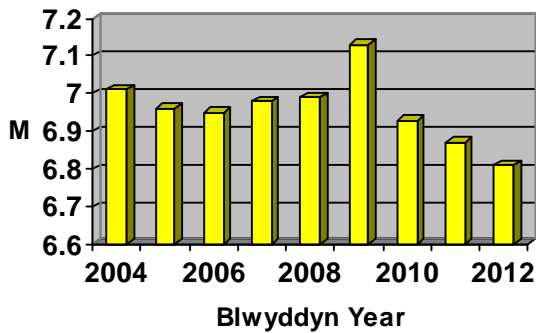

## Cymhariaeth o Ystadegau Cychod Comparison of Boat Statistics

	2004	2005	2006	2007	2008	2009	2010	2011	2012
<b>Nifer o Gychod /</b> Number of Boats	119	113	108	105	102	97	97	95	86
<b>Cyfanswm Hydoedd /</b> Total LOA	833.71	786.02	750.65	733.32	713.04	691.63	672.17	652.23	585.54
<b>Cyfartaledd Hyd /</b> Average Length	7.01	6.96	6.95	6.98	6.99	7.13	6.93	6.87	6.81
<b>Cyfanswm Dyfnder /</b> Total Draught	101.21	91.14	87.94	85.63	84.47	76.52	82.01	80.86	72.06
<b>Cyfartaledd Dyfnder /</b> Average Draught	0.85	0.81	0.81	0.82	0.83	0.78	0.85	0.85	0.84

**Nifer o Gychod / Number of Boats**

**Cyfanswm Hydoedd / Total Length**

**Cyfartaledd Hyd / Average Length**

**Cyfanswm Dyfnder / Total Draught**

**Cyfartaledd Dyfnder / Average Draught**