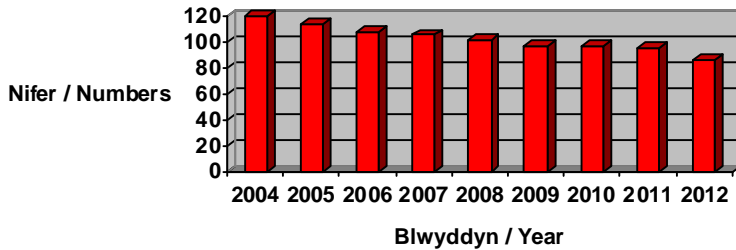

HARBWR ABERDYFI HARBOUR

Cymhariaeth o Ystadegau Cychod Comparison of Boat Statistics

	2004	2005	2006	2007	2008	2009	2010	2011	2012
Nifer o Gychod / Number of Boats	119	113	108	105	102	97	97	95	86
Cyfanswm Hydoedd / Total LOA	833.71	786.02	750.65	733.32	713.04	691.63	672.17	652.23	585.54
Cyfartaledd Hyd / Average Length	7.01	6.96	6.95	6.98	6.99	7.13	6.93	6.87	6.81
Cyfanswm Dyfnder / Total Draught	101.21	91.14	87.94	85.63	84.47	76.52	82.01	80.86	72.06
Cyfartaledd Dyfnder / Average Draught	0.85	0.81	0.81	0.82	0.83	0.78	0.85	0.85	0.84

Nifer o Gychod / Number of Boats