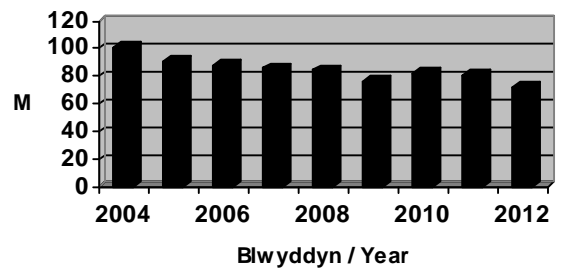

## Cymhariaeth o Ystadegau Cychod Comparison of Boat Statistics

	2004	2005	2006	2007	2008	2009	2010	2011	2012
<b>Nifer o Gychod /</b> Number of Boats	119	113	108	105	102	97	97	95	86
<b>Cyfanswm Hydoedd /</b> Total LOA	833.71	786.02	750.65	733.32	713.04	691.63	672.17	652.23	585.54
<b>Cyfartaledd Hyd /</b> Average Length	7.01	6.96	6.95	6.98	6.99	7.13	6.93	6.87	6.81
<b>Cyfanswm Dyfnder /</b> Total Draught	101.21	91.14	87.94	85.63	84.47	76.52	82.01	80.86	72.06
<b>Cyfartaledd Dyfnder /</b> Average Draught	0.85	0.81	0.81	0.82	0.83	0.78	0.85	0.85	0.84

**Nifer o Gychod / Number of Boats**

**Cyfanswm Hydoedd / Total Length**

**Cyfartaledd Hyd / Average Length**

**Cyfanswm Dyfnder / Total Draught**

**Cyfartaledd Dyfnder / Average Draught**